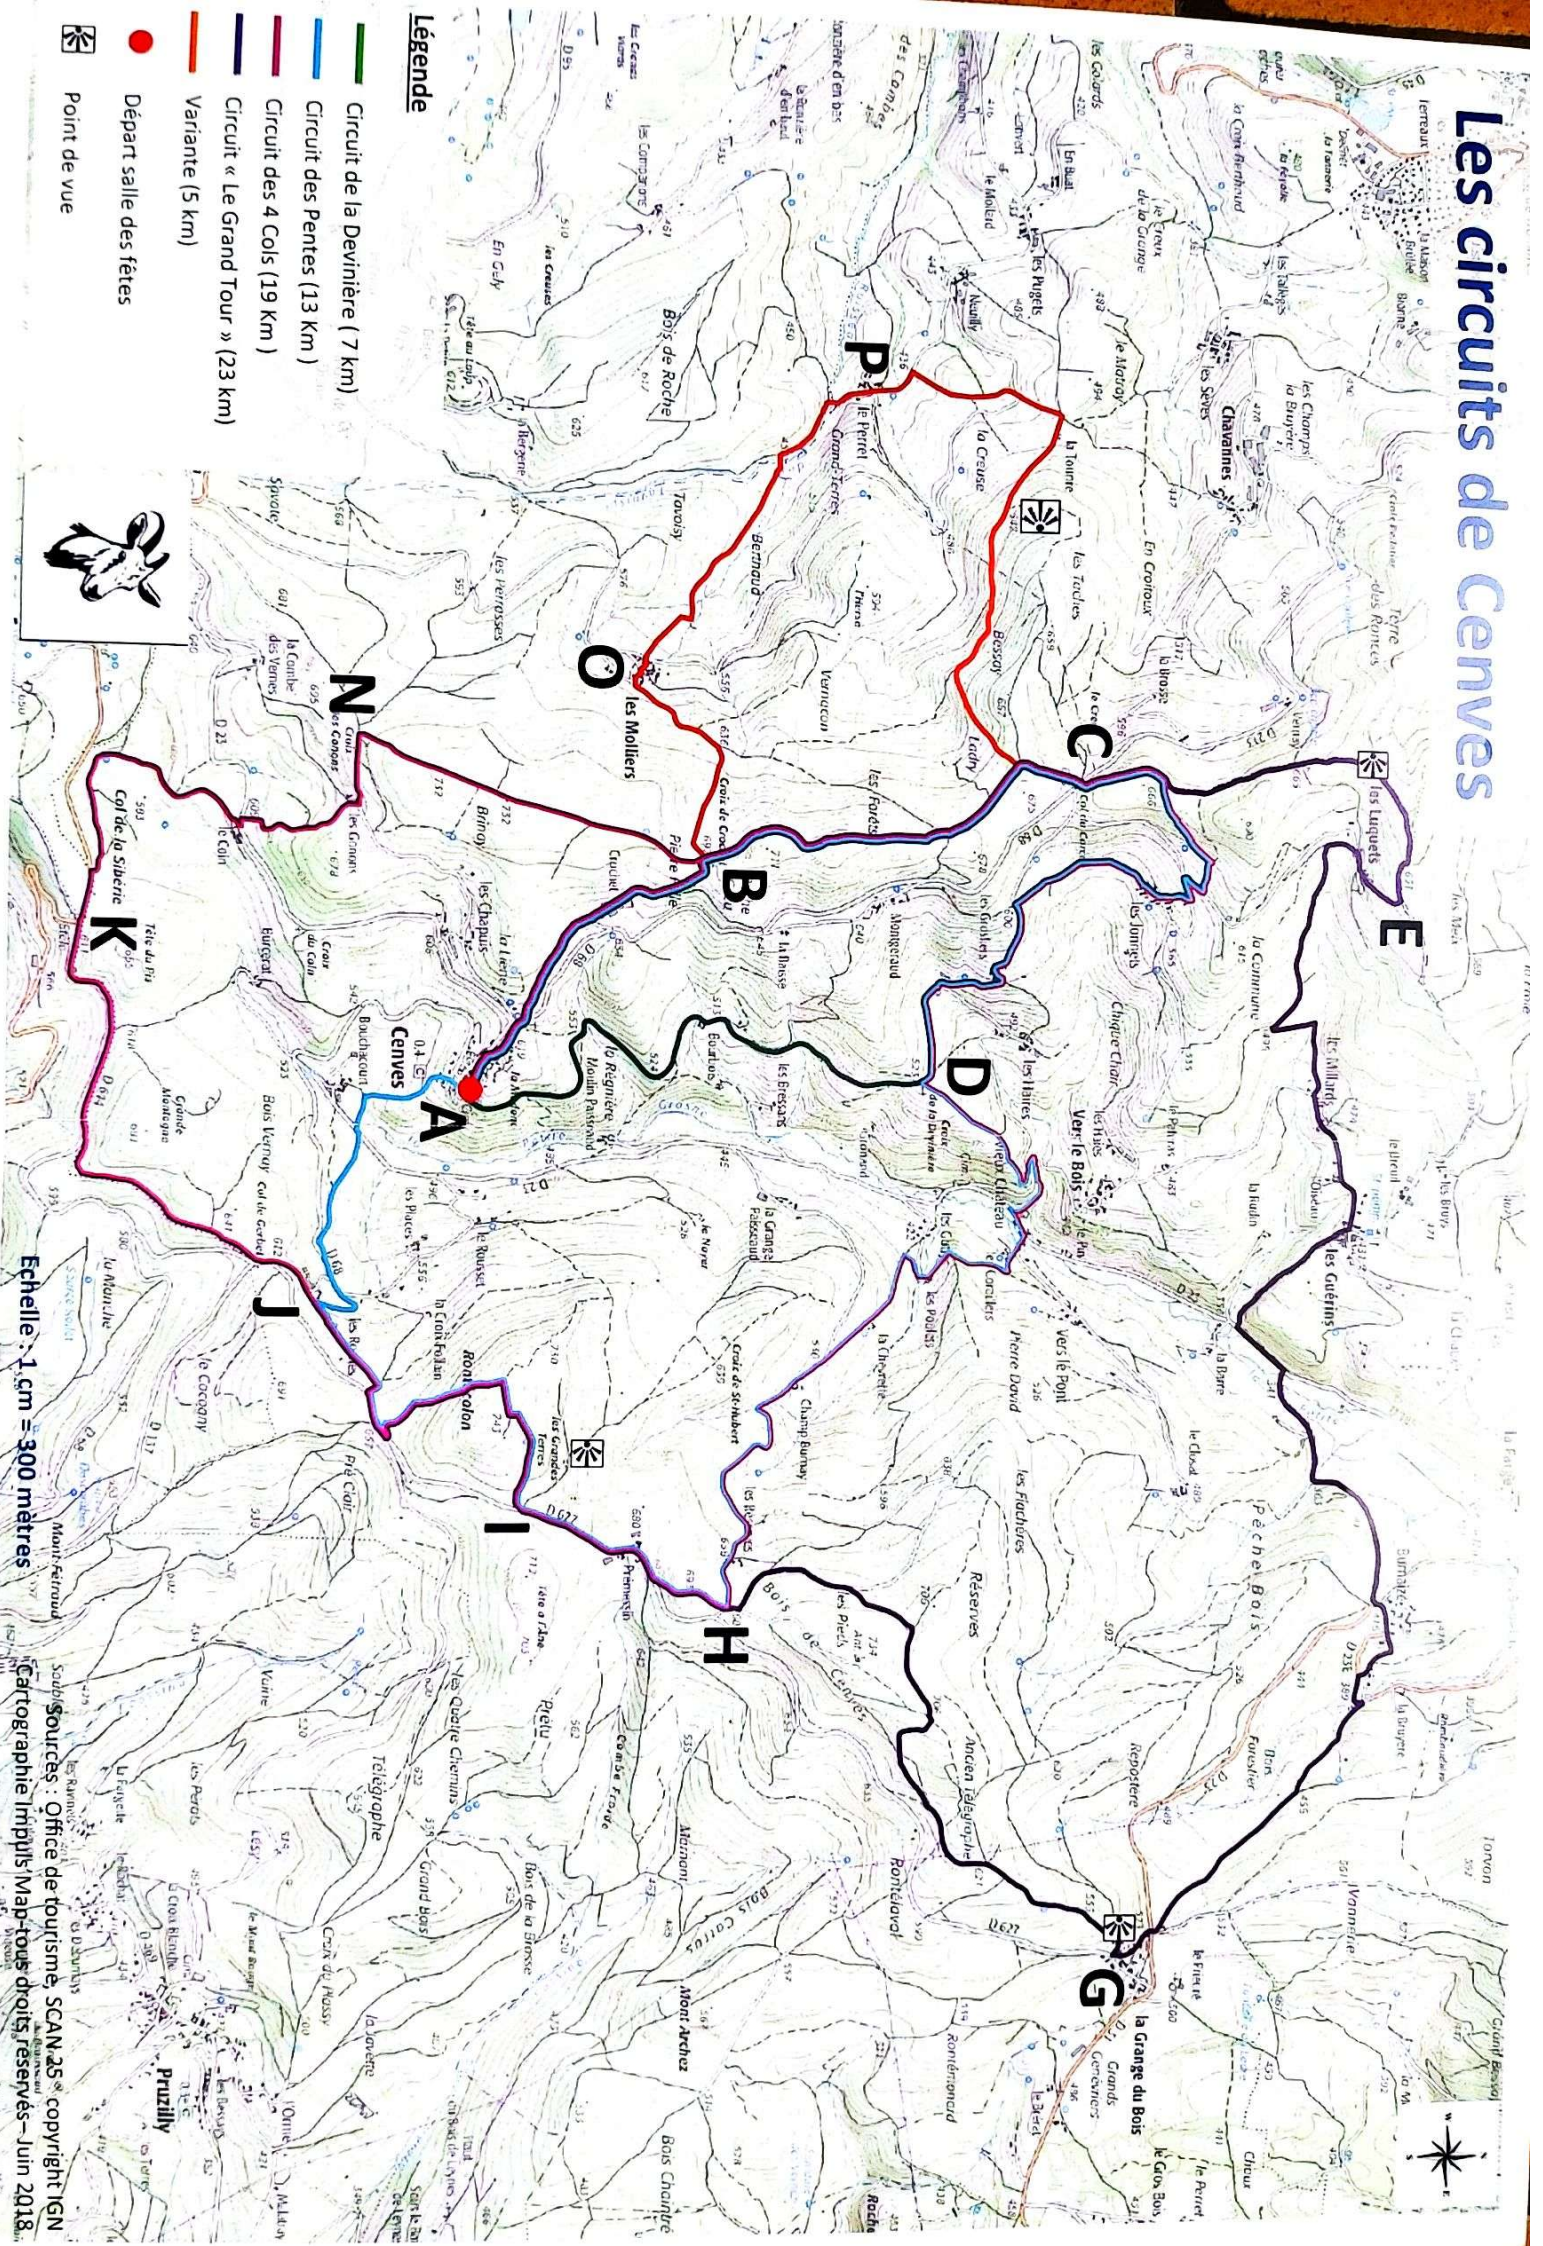

Les circuits de Cennes

Légende

- Circuit de la Devinière (7 km)
- Circuit des Pentes (13 Km)
- Circuit des 4 Cols (19 Km)
- Circuit « Le Grand Tour » (23 km)
- Variante (5 km)

- Départ salle des fêtes
-  Point de vue

Echelle : 1 cm = 300 mètres

Cartographie Impuls Map-tous droits réservés - Juin 2018
 Sources : Office de tourisme, SCAN 25° copyright IGN