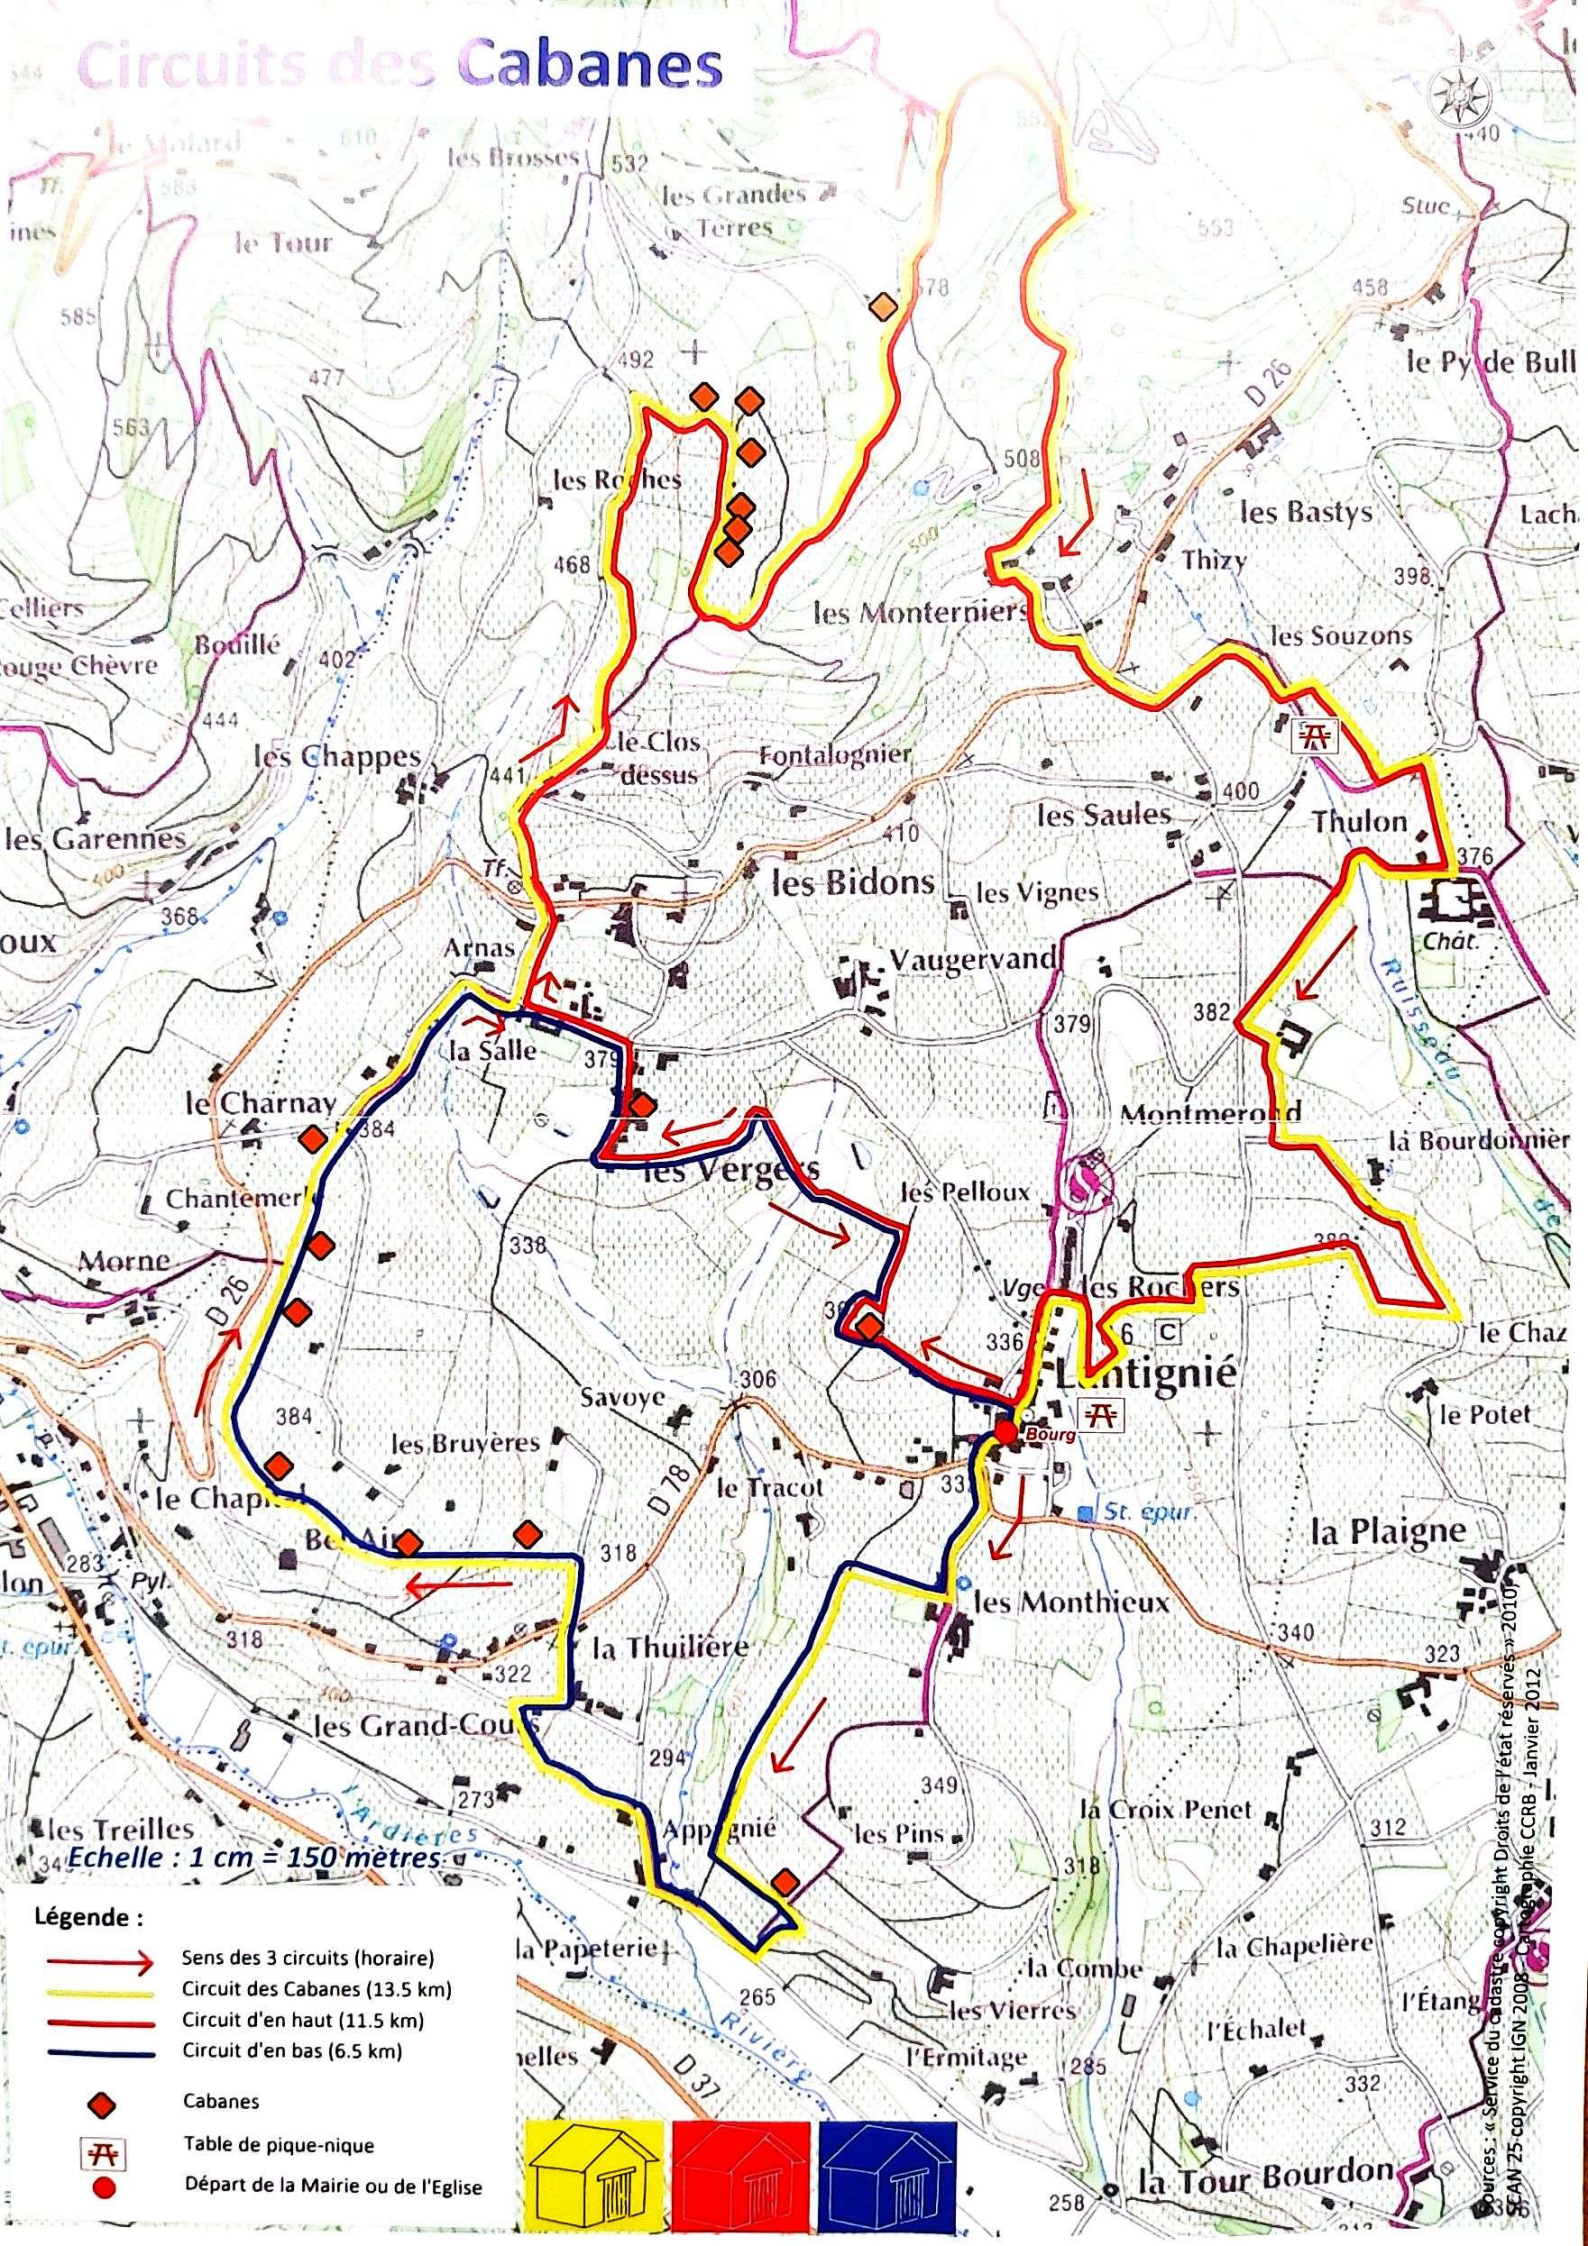

Circuits des Cabanes

Légende :

-  Sens des 3 circuits (horaire)
-  Circuit des Cabanes (13.5 km)
-  Circuit d'en haut (11.5 km)
-  Circuit d'en bas (6.5 km)
-  Cabanes
-  Table de pique-nique
-  Départ de la Mairie ou de l'Eglise

Sources : « Service du cadastre, copyright Droits de l'état réservés » 2010
 IGN 25 copyright IGN 2008
 Cartographie CCRAB - Janvier 2012