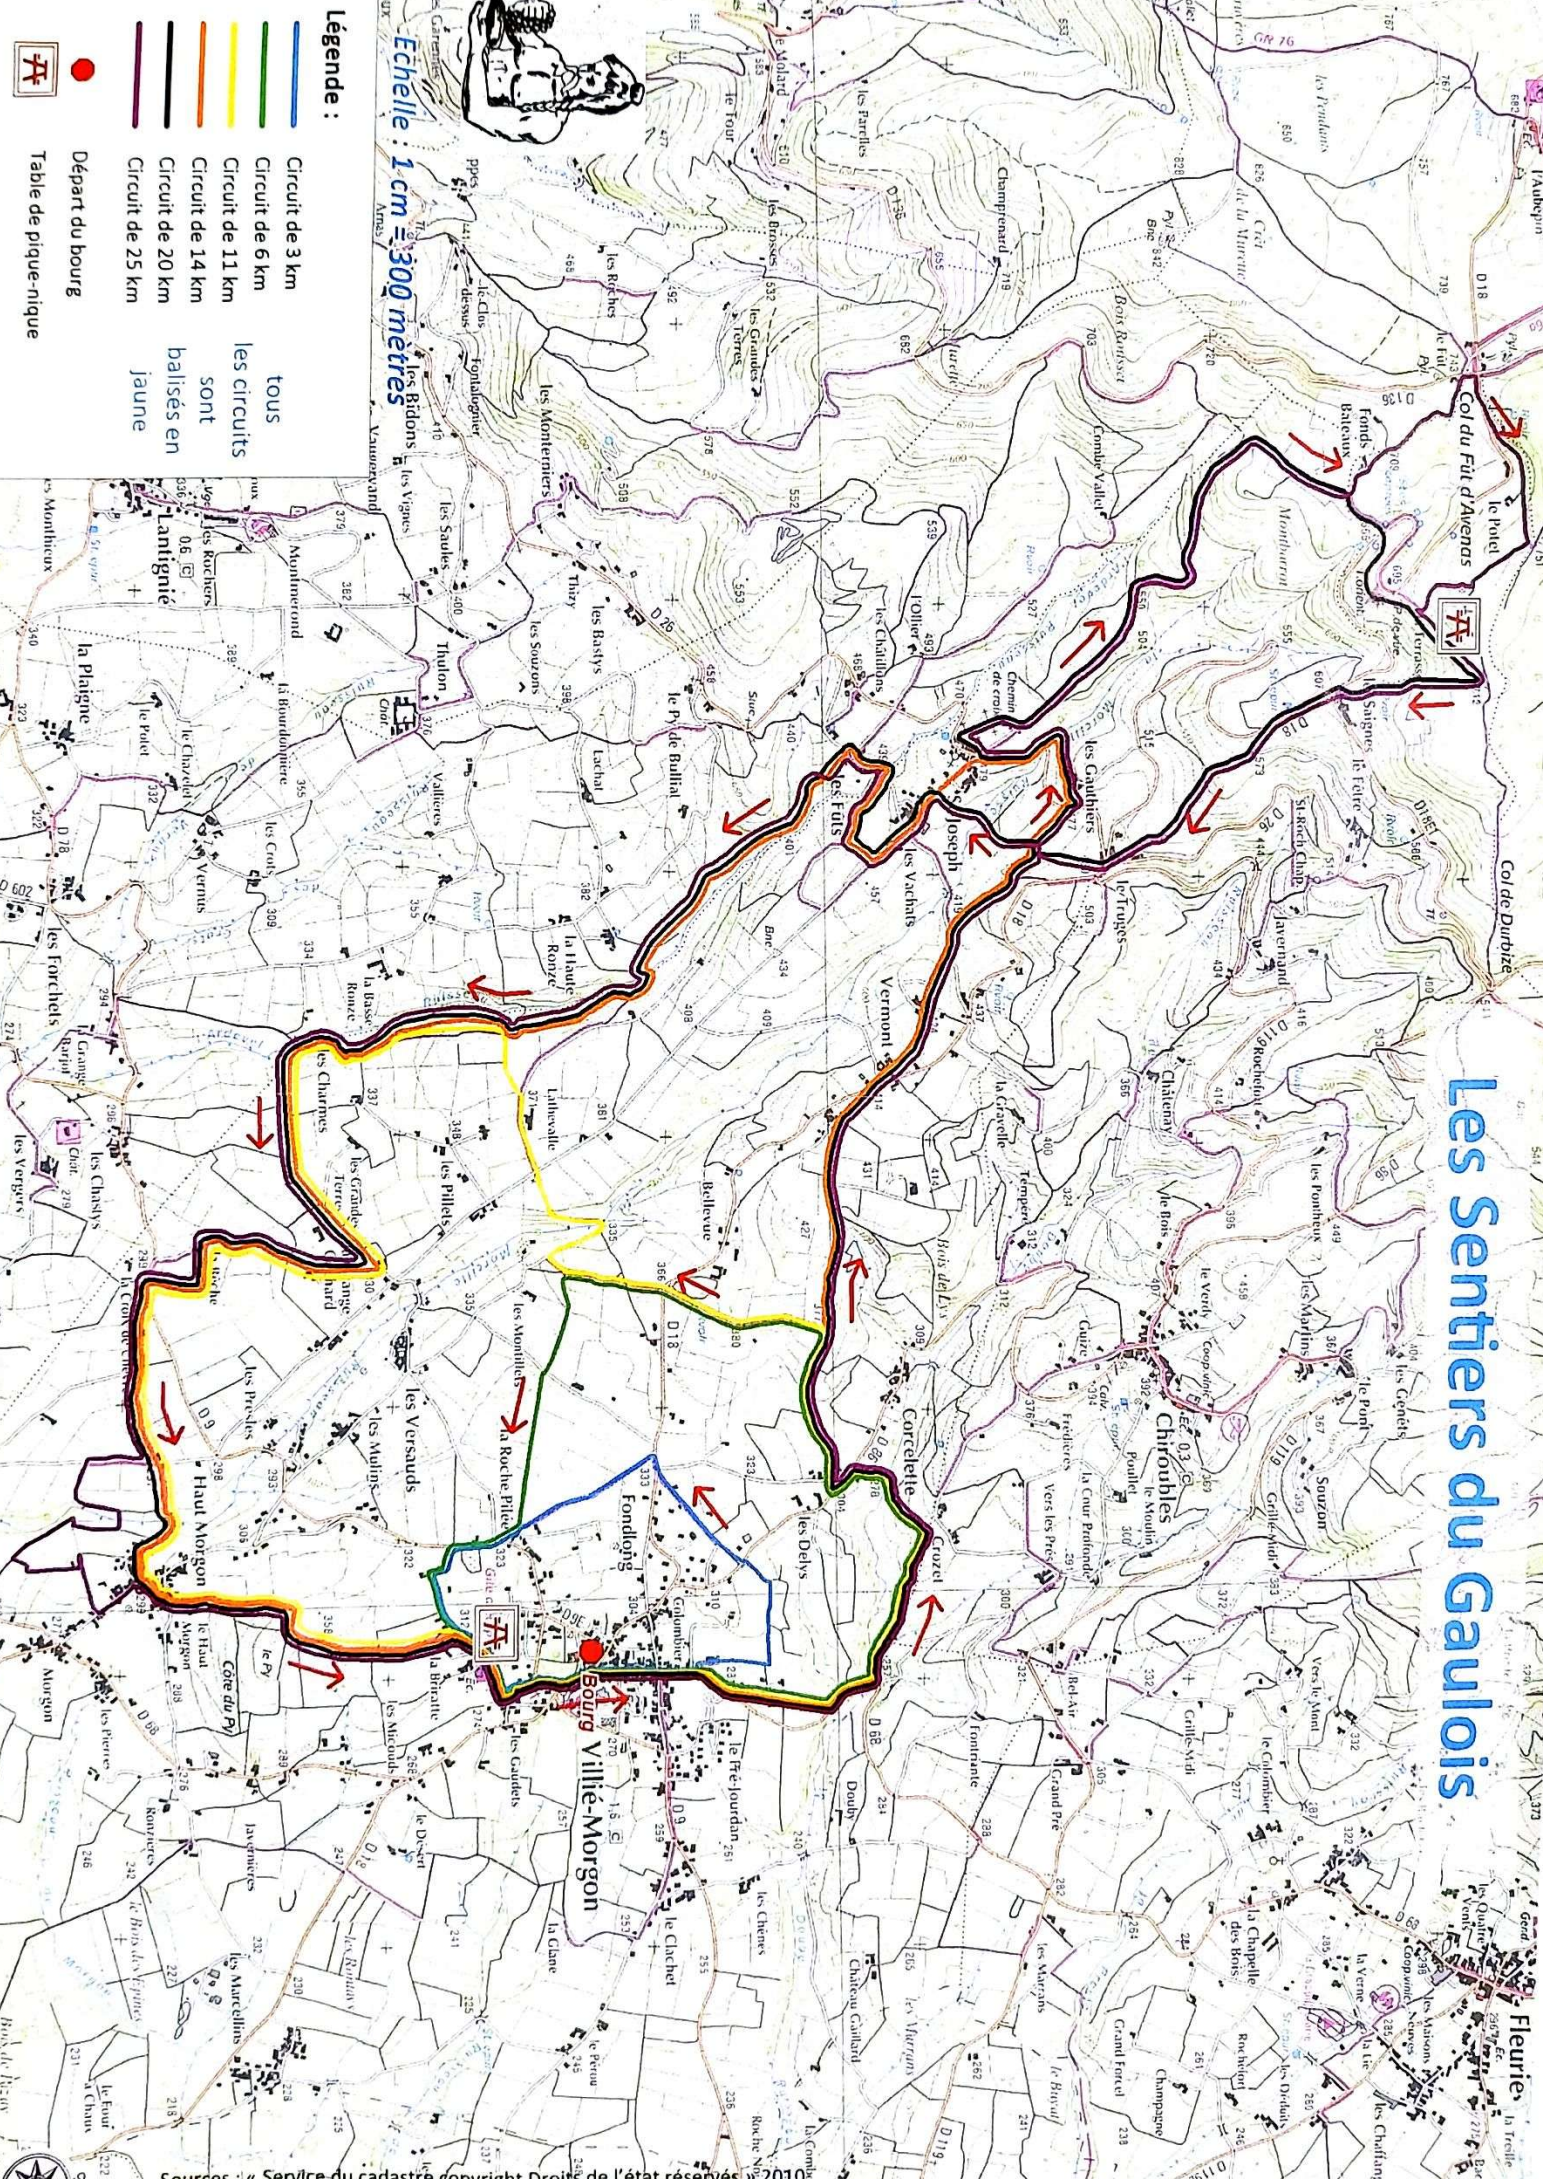

# Les Sentiers du Gaulois

**Légende :**

- Circuit de 3 km
  - Circuit de 6 km
  - Circuit de 11 km
  - Circuit de 14 km
  - Circuit de 20 km
- tous les circuits sont balisés en jaune

- Départ du bourg
- ⚔ Table de pique-nique

Echelle : 1 cm = 300 mètres